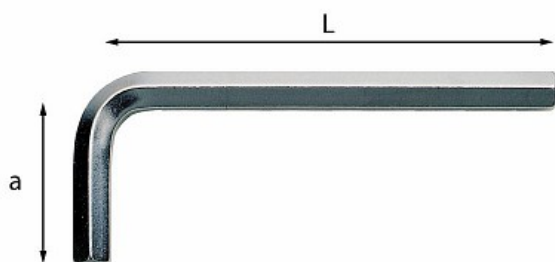

## CHIAVI MASCHIO ESAGONALE PIEGATE

### 280

ISO 2936

- Per viti con esagono incassato
- Acciaio speciale altamente legato al Cromo Vanadio
- Esecuzione zincocromatata

### Dettagli famiglia

Codice	Esagono di manovra mm	a mm	L mm	Q.tà x conf.	Prezzo listino
U02800000	1,5	14	45	20	€ 0.80
U02800001	2	16	50	20	€ 0.80
U02806002	2,5	18	56	20	€ 0.90
U02806003	3	20	63	20	€ 1.00
U02800004	3,5	22	66	20	€ 1.15
U02806005	4	25	70	20	€ 1.20
U02800006	4,5	26	75	20	€ 1.25
U02806007	5	28	80	20	€ 1.30
U02806008	6	32	90	20	€ 1.60
U02800009	7	34	95	10	€ 2.15

Società a Socio Unico soggetta a coord. e controllo da parte di Stanley Black & Decker, Inc.  
Capitale Sociale I.V. € 12.000.000

Codice	 Esagono di manovra mm	a mm	L mm	 Q.tà x conf.	Prezzo listino
U02806010	8	36	100	10	€ 2.50
U02800011	9	38	105	10	€ 2.90
U02800012	10	40	112	10	€ 3.45
U02800013	12	45	125	10	€ 5.10
U02800014	14	56	140	1	€ 7.55
U02800015	17	63	160	1	€ 11.60
U02800016	19	70	180	1	€ 15.40
U02800017	22	80	200	1	€ 23.70
U02800018	24	90	224	1	€ 30.60
U02800019	27	100	250	1	€ 42.40
U02806020	30	112	280	1	€ 54.00
U02800021	32	125	315	1	€ 72.00
U02800022	36	140	355	1	€ 103.00
U02800023	13	50	132	1	€ 6.75
U02800024	11	42	118	10	€ 4.60